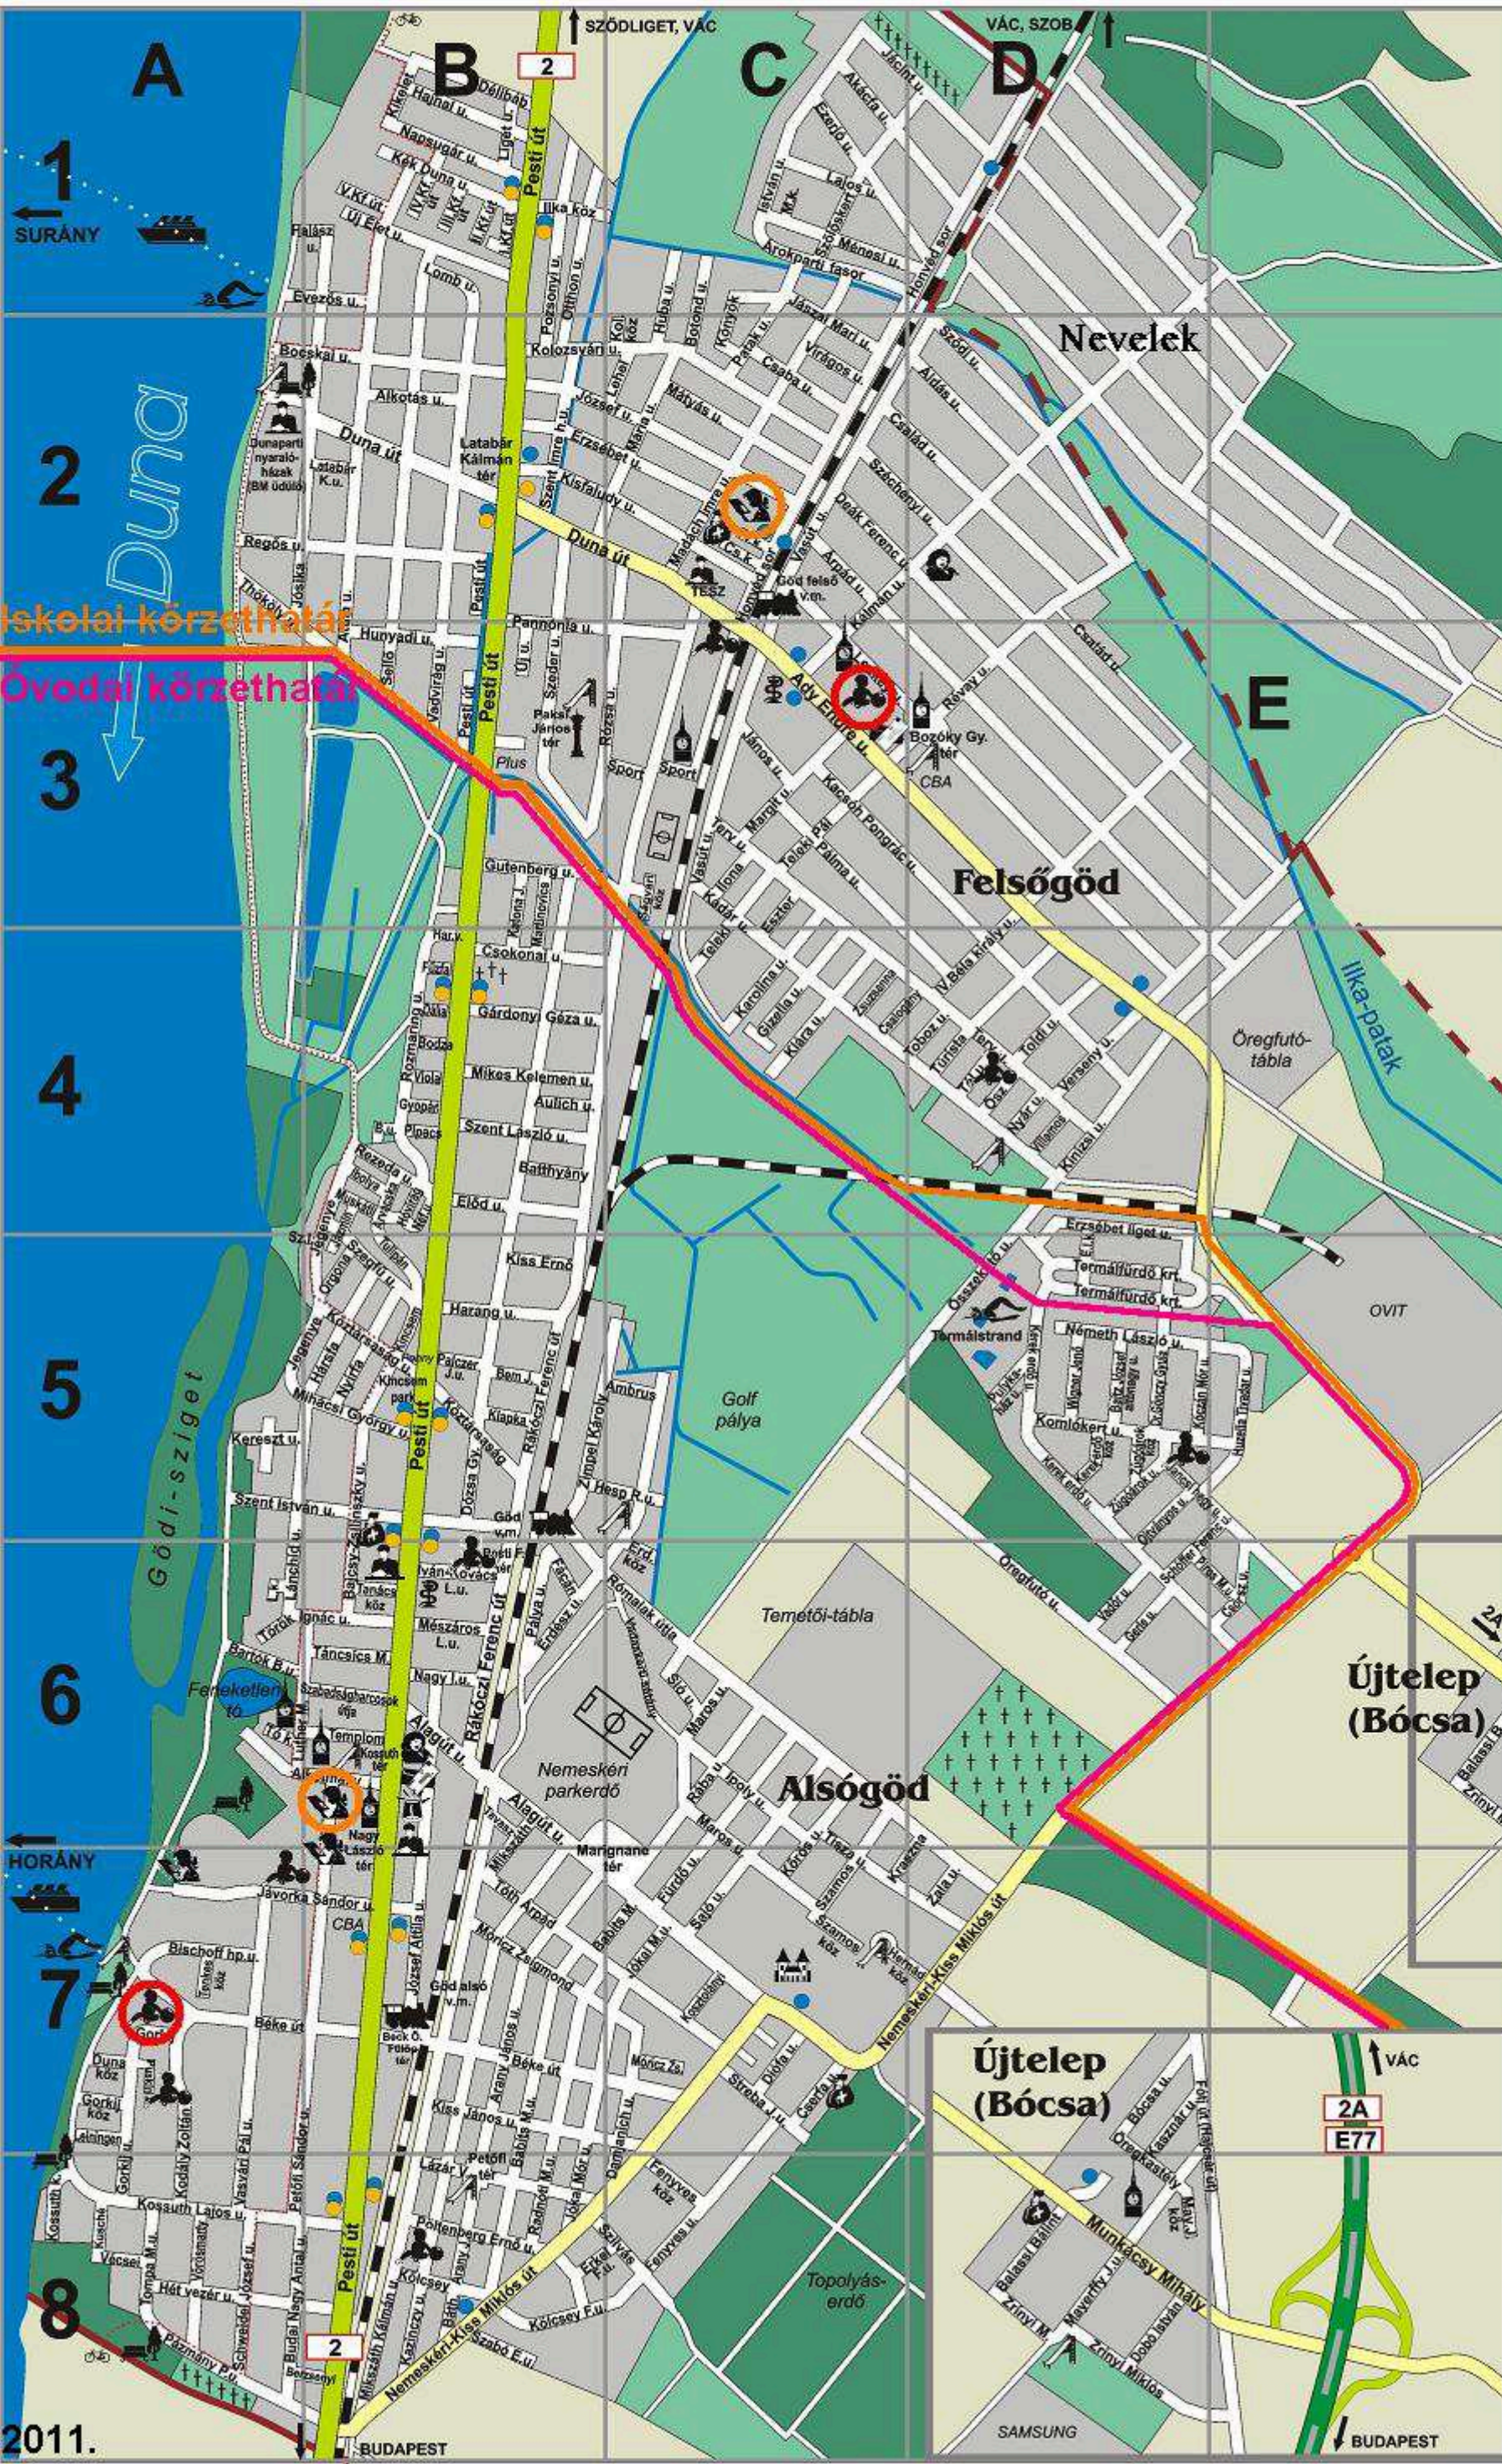

Közoktatási felvételi körzetek lehatárolása

UTCANÉVJEGYZÉK